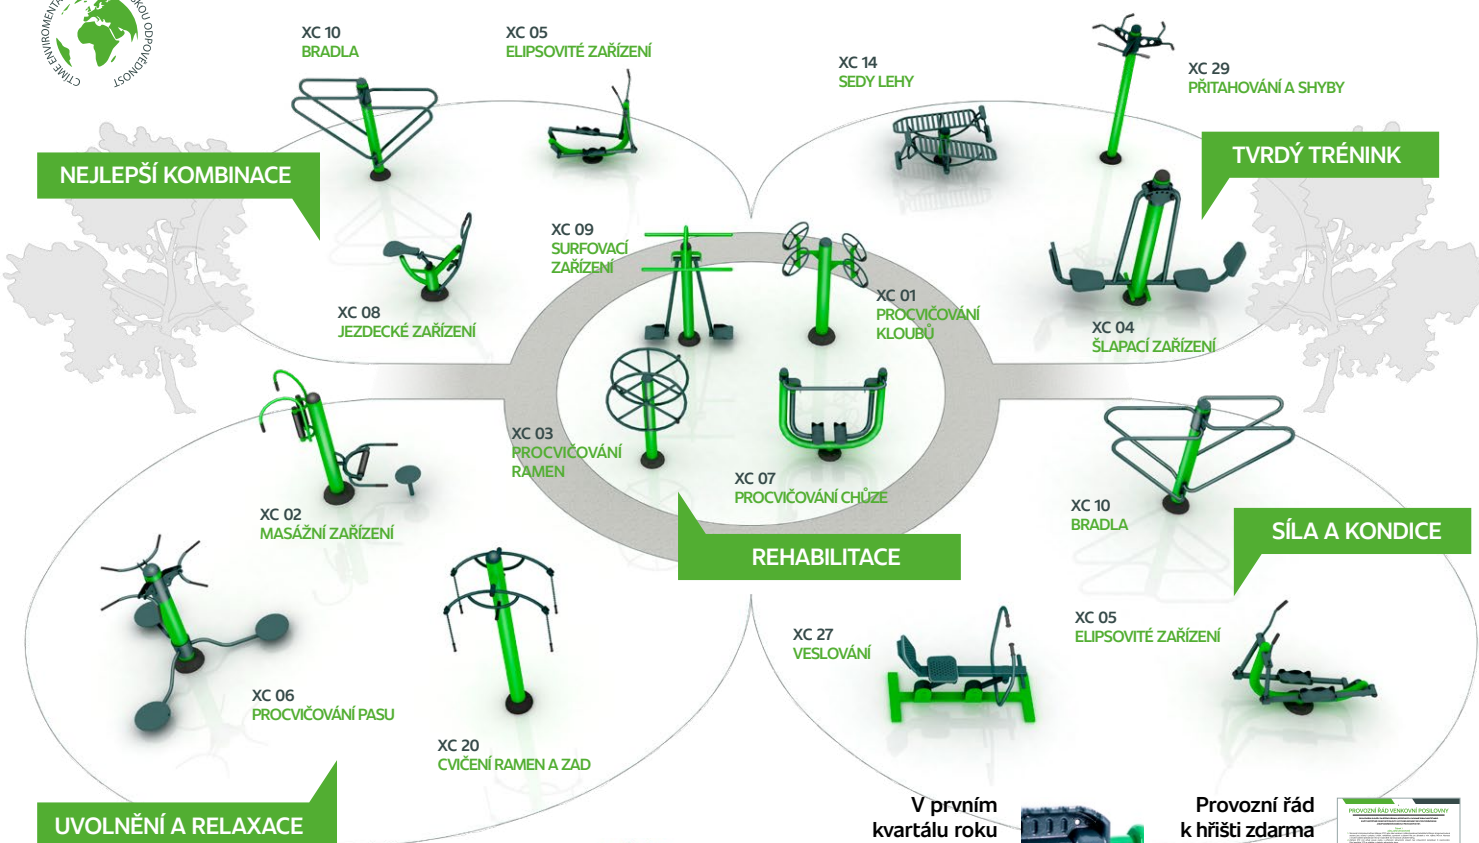

#ZvedniSvujKraj®

15 let společně budujeme aktivnější zítřky

› společně ke zdraví › napříč zájmy › více než pohyb

Dotační akce
na nová
sportoviště

V prvním
kvartálu roku
2025

Provozní řád
k hřišti zdarma

AKCE
Revize
zdarma

BONUS
Provozní
řád

Nová sportoviště přinesla v roce 2024 radost a zdraví 960 400 lidem v 90 obcích.

Ještě nejste mezi nimi? Přidejte se v roce 2025 do pohybu s námi. Navrhujeme vám zdravé město plné energie.

Proč Colmex?

- › Poradíme vám vhodné kombinace
- › Přispějeme vám z Nadačního fondu zdravého životního stylu
- › Nabídneme vám nejlepší poměr ceny a kvality s okamžitou dostupností
- › Postaráme se o bezpečnost vašich hřišť v prvním kvartálu roku zdarma

Jak začít?

Vyplňte formulář na www.colmex.cz/zadost-fitpark nebo zavolejte na infolinku 773 666 066. Veškeré informace k dotační akci najdete na www.colmex.cz/sluzby/podpora-fitpark.

VARIANTA	POČET STROJŮ	PŮVODNÍ CENA	KONEČNÁ CENA
A	1 ks	~~59 706 Kč~~	29 990 Kč*
B	2 ks	~~119 412 Kč~~ + BONUS	59 980 Kč*
C	3 ks	~~179 118 Kč~~ + BONUS	89 970 Kč*
D	4 ks	~~238 824 Kč~~ + BONUS	119 959 Kč*
E	4 ks + XC 08	~~298 530 Kč~~ + BONUS	138 900 Kč*

*Konečná cena je včetně DPH. Cena ZAHRAJUJE MONTÁŽ strojů na TRAVNATÝ povrch.

Stroje máme skladem! Cvičit můžete už zítra!