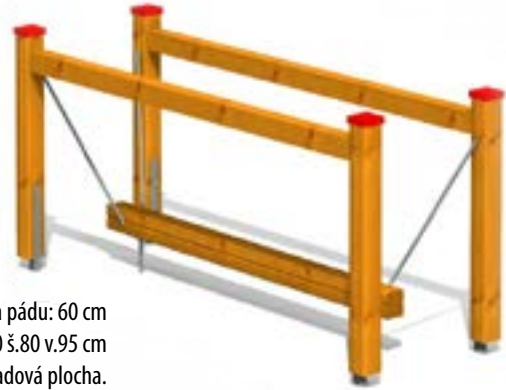

ZAVĚŠENÁ BALANČNÍ KLADINA

Výška pádu: 60 cm
Rozměr: d.250 š.80 v.95 cm
Není nutná dopadová plocha.

21 010 Kč