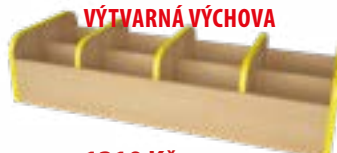

3200 Kč

303 LAVICE SE 2 KONTEJNERY

Rozměry:
šířka 100 cm výška 40 cm.
Cena s boxy.

3283 Kč

903 SKŘÍŇKA S PLASTOVÝMI BOXY NA KOLEČKÁCH

Rozměry:
šířka 68 cm výška 75 cm.

4273 Kč

609 STRÍŠKA NA ŠIROKÉ SKŘÍNĚ

800 Kč

608 HRADBA NA ŠIROKÉ SKŘÍNĚ

800 Kč

1003 NÁDSTAVEC NA SKŘÍŇKU - VÝTVARNÁ VÝCHOVA

1310 Kč

1002 NÁDSTAVEC NA SKŘÍŇKU - KNIHOVNA

1063 Kč

SMILE NATURE