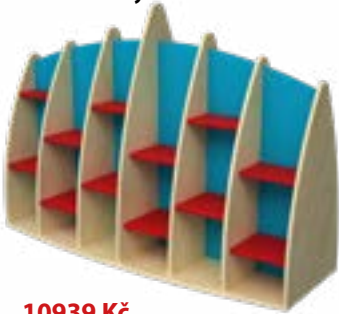

8225 Kč

SN012 STROM POLICOVÝ ROHOVÝ

Rozměry:
šířka 52 cm výška 175 cm.

3096 Kč

SN013 REGÁL DO PROSTORU

Rozměry:
šířka 163 cm výška 115 cm.

10939 Kč

SN014 HRACÍ KRUH S KOLEČKY 4DÍLNÝ