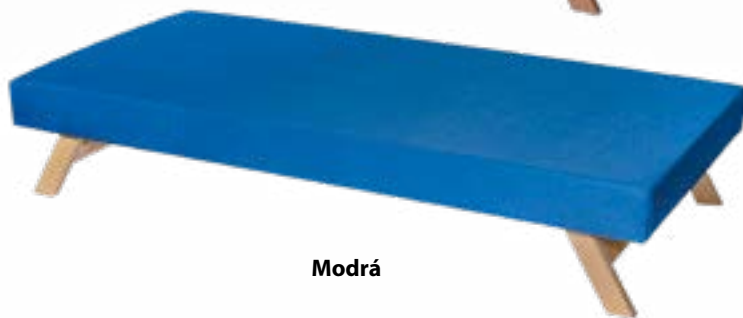

LEHÁTKO OSKAR II GENERACE

Nízká hmotnost jenom 5,8 kg

Červená

1149 Kč

MATRACE O TLOUŠŤCE 6 CM!

Zelená

Žlutá

Možné velikosti lehátka:
120x60x26
130x60x26
140x60x26