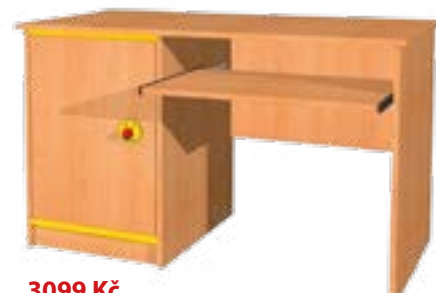

Z každé strany zásuvky. Uprostřed opora nohou.

Rozměry: výška 77, šířka 160, hloubka 80 cm

9727 Kč

S001 POČÍTAČOVÝ STŮLÍ

Rozměry: výška 77, šířka 120, hloubka 70 cm

3099 Kč

KOUPELNY A NÁMĚTOVÉ KOUTKY

VĚŠÁK NA RUČNÍKY