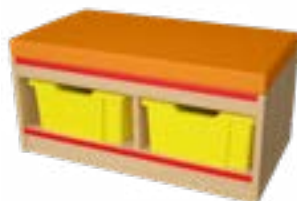

3971 Kč

1005 LAVICE S ÚLOŽNÝM PROSTOREM

Rozměry:
šířka 100 cm výška 40 cm.
Cena bez boxů.

3200 Kč

1006 LAVICE S ÚLOŽNÝM PROSTOREM POJÍZDNÁ

Rozměry:
šířka 68,6 cm, výška 34 cm, hloubka 40 cm.
Cena bez boxů.