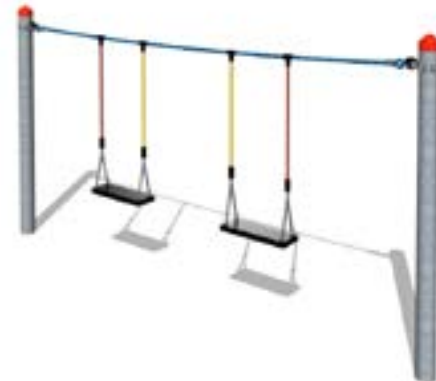

KOLOTOČ NA SEZENÍ 135 CM

Výška pádu: 13 cm
Rozměr: d.135 š.135 v.73 cm
Není nutná dopadová plocha.

61 711 Kč

HERNÍ SESTAVA S PROLÉZACÍ ROUROU

Výška pádu: 95 cm
Rozměr: d.363 š.100 v.185 cm
Není nutná dopadová plocha.

67 689 Kč

HERNÍ SESTAVA MAX

Výška pádu: 60 cm
Rozměr: d.323 š.224 v.150 cm
Není nutná dopadová plocha.

75 698 Kč

LEZECKÁ STĚNA DO SVAHU S CHYTY 3M

Výška pádu: 20 cm
Rozměr: d.300 š.125 v.120 cm
Není nutná dopadová plocha.

30 352 Kč

ZÁVĚSNÁ HOUPAČKA DVOUMÍSTNÁ

Výška pádu: 95 cm
Rozměr: d.283 š.142 v.192 cm
Není nutná dopadová plocha.

34 028 Kč

HOUPAČKA S LANOVÝM PTAČÍM HNÍZDEM

Výška pádu: 95 cm
Rozměr: d.250 š.100 v.170 cm
Není nutná dopadová plocha.

45 089 Kč

HOUPAČKY

Výška pádu: 95 cm
Rozměr: d.250 š.20 v.155 cm
Není nutná dopadová plocha.

28 031 Kč