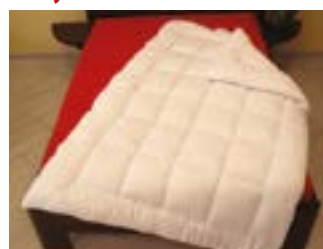

166 Kč

Rozměry: 60x45cm

Na přání Vám vyrobíme i atypický rozměr

Barva: bílá

Povlékací materiál: 100% PES mikrovlákno.

Vak na kuličky: 100% PES Pegatex

Náplň: 100% PES značkové duté vlákno Du Pont (kuličky)

Příkrývka