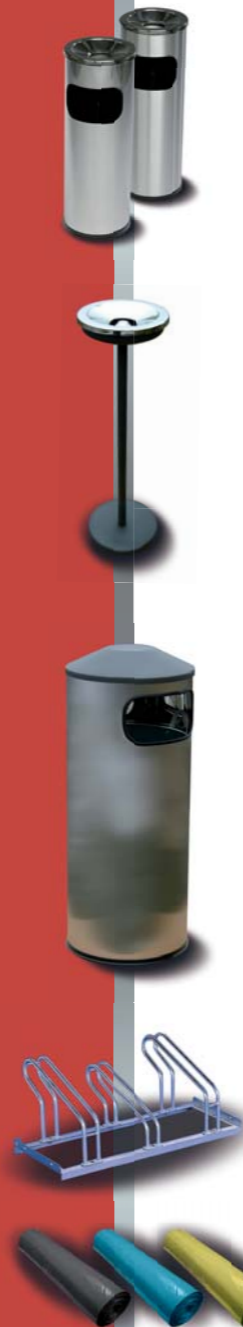

SNP 1 Stojan na pytle základní

Plastové víko a pozinkovaná konstrukce, která zabraňuje korozi. Váha jen 3 kg. Dodáváno v rozloženém stavu - jednoduchá montáž.

Cena již od 1 089,- Kč s DPH!

SNP 2 Stojan na pytle - robustní dvojkoš

Stojan na dva pytle o objemu 120 litrů. Plastová víka, ale robustní pozinkovaná konstrukce o váze 10 kg, která se nevyvrátí ve větru. Dodáváno v rozloženém stavu - jednoduchá montáž.

Cena již od 1 969,- Kč s DPH!

KTO Stojan na tříděný odpad

Stojan na tři pytle o objemu 70 litrů vhodný především pro vnitřní užití při třídění odpadu. Plastová víka, pozinkovaná konstrukce, váha 5 kg. Rozměry v xš x h 780x1000x400 mm. Jednoduchá montáž a demontáž skládáním.

Cena již od 1 339,- Kč s DPH!

Ke každé objednávce nad 5000,- Kč s DPH obdržíte produkt **CLINICAL ANTI-AGING** v hodnotě 750,- Kč **ZDARMA!**

HLOUBKOVÁ VÝŽIVA PROTI VRÁSKÁM!

CLINICAL ANTI-AGING je doplněk stravy obsahující přírodní kyselinu hyaluronovou, rýžové ceramidy (sfingolipidy) a D-Biotin. Hlavní účinnou složku přípravku tvoří unikátní HYALCER COMPLEX™.

www.clinical.cz

CLINICAL ANTI-AGING

NMMI a NMLI Koš nerezový s popelníkem matný a lesklý

Koš vhodný do hotelů, restaurací, barů, kin apod. Je vyroben z kvalitní ušlechtilé oceli. Koš je ve své vrchní části vybaven popelníkem. Průměr 260mm x výška 630 mm.

Cena již od 1 499,- Kč s DPH!

SP Stojanový popelník

Popelník o průměru 200 mm z ušlechtilé oceli. Konstrukce ocelová, lakovaná černé barvy. Celková výška 750 mm.

Cena již od 1 299,- Kč s DPH!

TRM Odpadkový koš nerezový vysoký, matný