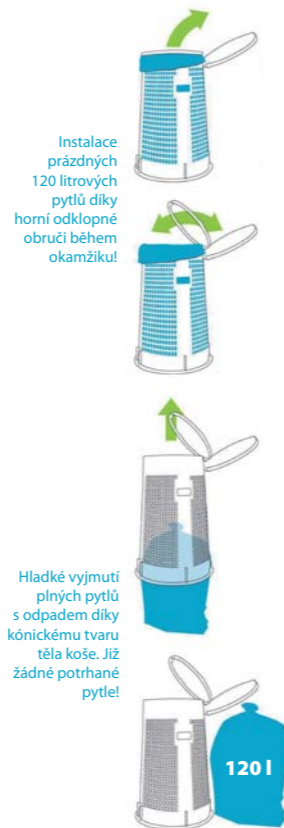

### CHARAKTERISTIKA PR1:

- stabilní, ale zároveň lehký
- horní Ø 38 cm, dolní Ø 53 cm, výška 88 cm
- váha 4,5 kg

NOVINKA

## PS1 Odpadkový koš plastový 120 l antracitový

Vyroben z recyklovatelného plastu.

**Cena od 749,- Kč s DPH**

### CHARAKTERISTIKA PZ1 a PS1:

- stabilní, ale zároveň lehký
- horní Ø 39 cm, dolní Ø 55 cm, výška 82 cm
- váha 6 kg

## PZ1 Odpadkový koš plastový 120 l – zelený

Vyroben z tvrdého plastu odolného vůči nárazům a atmosférickým vlivům.

**Cena od 799,- Kč s DPH**

Jednoduchá a praktická obsluha:

Elegantní a přírodě nakloněné řešení sběru odpadů do plastových **pytlů o objemu 120 l**. Vhodné pro různé venkovní akce, na místa okolo vodních ploch, do parků, ale i pro vnitřní použití ve výrobních závodech apod.